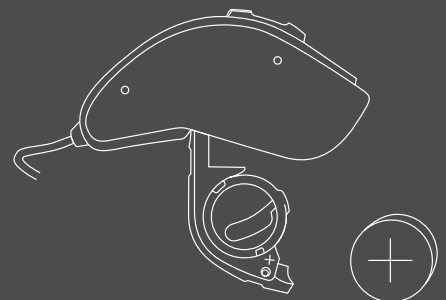

De batterijlade op het hoortoestel is zeer sterk en gemakkelijk te openen.