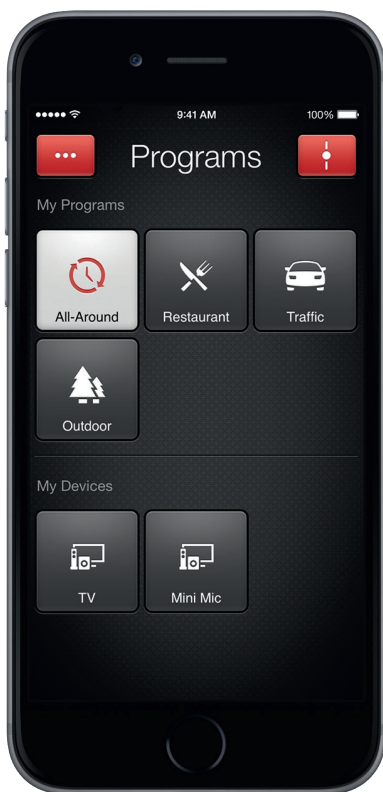

Pas met de app eenvoudig de instellingen van uw hoortoestellen aan. Wijzig het volume en pas de hoge tonen en bas aan terwijl u onderweg bent. Creëer zelf uw favoriete programma's voor bepaalde locaties en activeer ze als u deze ruimte weer binnenkomt. Voor beter spraakverstaan, ruimtelijk bewustzijn en luistergenot. Dit alles zeer discreet, zonder dat u uw hoortoestellen aanraakt.

UW HOORTOESTELLEN ZOEKEN

Met de functie Zoeken helpt de ReSound Smart app uw kwijtgeraakte hoortoestellen terug te vinden.

WISSEL VAN ACCESSOIRE

Richt u op de stem van de drager van de ReSound Unite™ MiniMicrofoon. Schakel met één tikje op het scherm eenvoudig over naar de ReSound Unite™ TV.

FAVORIETEN TOEVOEGEN

Pas de instellingen van uw hoortoestel aan en sla ze op in uw lijst met favorieten. De ReSound Smart app activeert (als uw GPS aanstaat) automatisch de juiste luisterinstellingen als u zo'n favoriete plek bezoekt. Of activeer deze instellingen handmatig.

BEDIENING VANAF UW POLS

Met de Apple Watch bedient u met de Smart app uw hoortoestellen direct vanaf uw pols. Of u nu in een restaurant zit of hardloopt in het bos, u heeft zélf de controle over uw hoortoestellen.