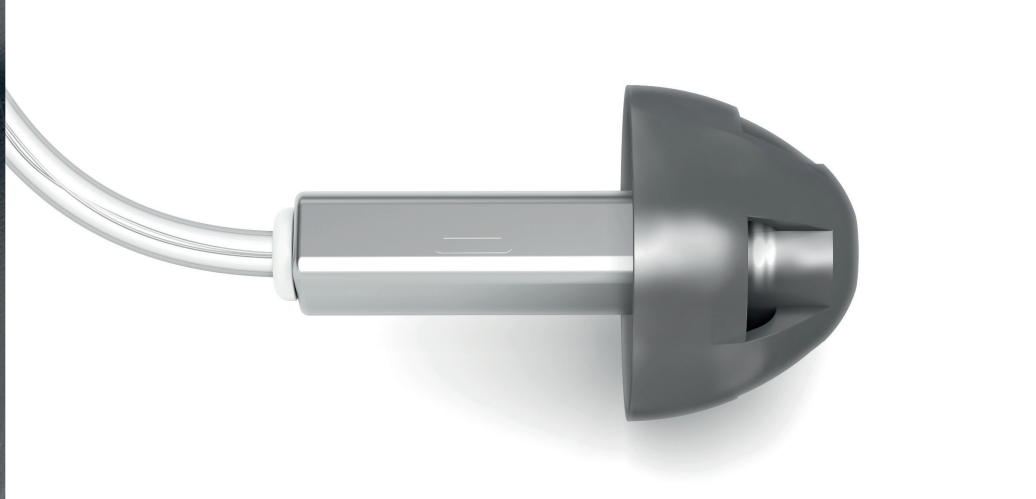

Kleine ontwerpen, groots in comfort en duurzaamheid

's Werelds kleinste hoortoestellen zijn zó intuïtief en comfortabel dat u vergeet dat u ze draagt. Ze zijn geschikt zijn voor 90% van alle gehoorverliezen.

Splinternieuwe SureFit™
slangetjes, receivers
en Eartips voor
meer draagcomfort,
duurzaamheid en discretie.