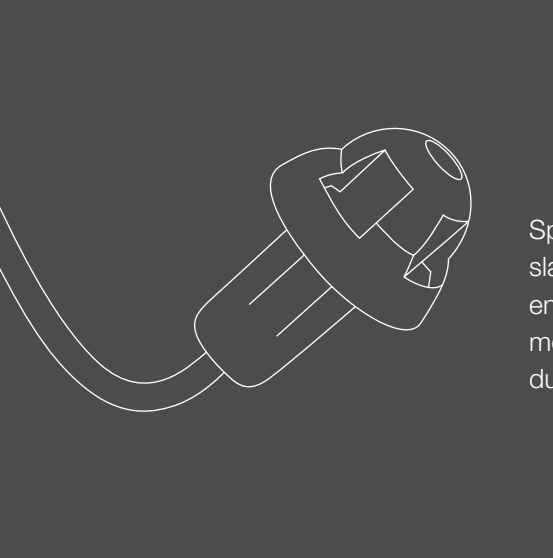

SURROUND
SOUND
by ReSound

*2013 Benchmark test, DELTA Senselab.

Kleine ontwerpen, groots in comfort en duurzaamheid

's Werelds kleinste hoortoestellen zijn zó intuïtief en comfortabel dat u vergeet dat u ze draagt. Ze zijn geschikt zijn voor 90% van alle gehoorverliezen.