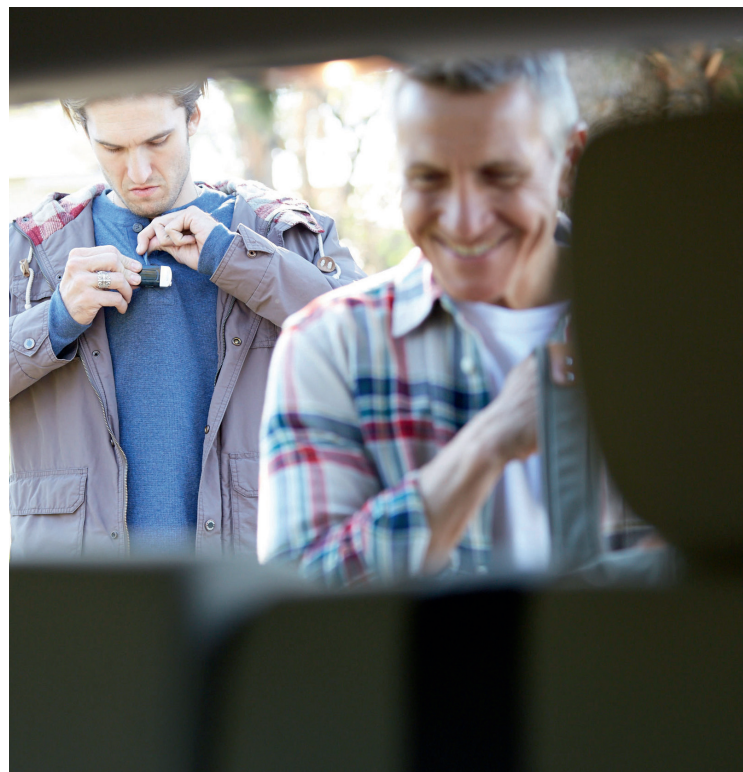

Uw hoortoestellen verbinden met de draadloze ReSound Unite accessoires

KIJK SAMEN EEN AVONDJE TV

Plug de ReSound Unite TV Streamer 2 in uw TV, stereo-installatie of computer en stream stereogeluid direct naar uw ReSound LiNX² hoortoestellen. Pas zelf úw volume aan, terwijl de mensen om u heen op hun eígen volume luisteren.

Omdat u het volume van het omgevingsgeluid en de TV afzonderlijk kunt instellen, kunt u gewoon blijven praten met uw gezin terwijl u televisie kijkt.

VERGROOT UW LUISTERBEREIK

Zelfs als u geen gehoorverlies heeft, is het lastig om iemand te verstaan die ver weg in de drukte staat. Koppel de ReSound Unite MiniMicrofoon met uw ReSound LiNX², zodat het geluid direct naar uw oren gestreamd wordt.

Of plug de compacte MiniMicrofoon in op de line-in van audioapparaten, televisie en mobiele telefoon. Zo wordt hij uw ideale reisgenoot voor onderweg.

MAAK EEN DRAADLOOS ECOSYSTEEM

Uw draadloze Unite-accessoires zijn gemaakt om samen te werken. Wordt u gebeld terwijl u televisie kijkt? Dan stopt het streamen, zodat u kunt kiezen om de telefoon op te nemen of de film te blijven kijken.