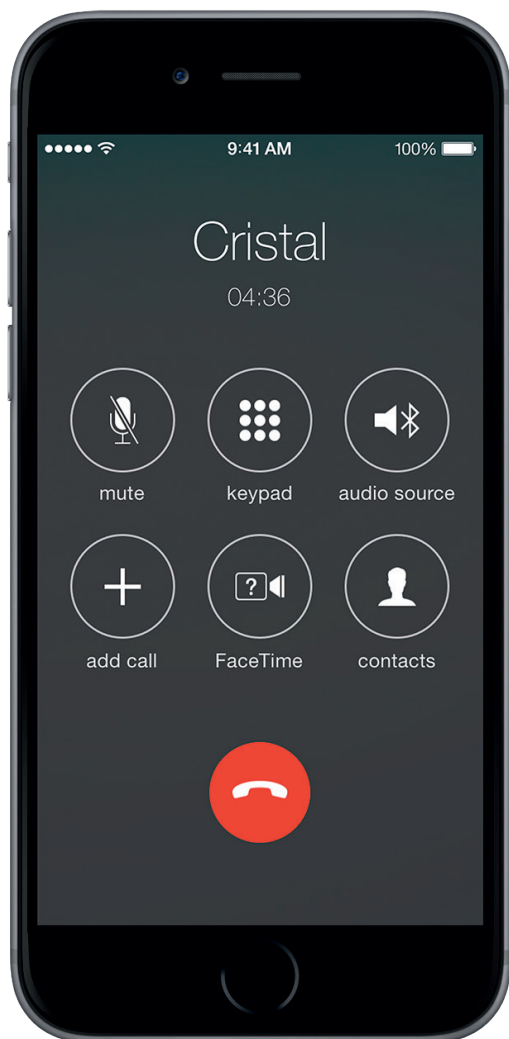

Made for iPhone is nu beschikbaar in alle Achter-het-oor (AHO)- en Receiver-in-het-oor-(RIE) hoortoestellen en in een aantal In-het-oor-(IHO) modellen*.

CONNECTIVITEIT

TELEFONEREN

Voer helderklinkende telefoongesprekken, zonder gepiep in uw hoortoestellen en praat vol vertrouwen met uw gesprekspartner.

GENIET VAN STEREOGELUID

Bekijk een film of luister naar uw favoriete muziek in kristalhelder geluid.

FaceTime® VIDEOGESPREKKEN

Breng verre familie dichterbij of volg uw kleinzoon tijdens een virtuele tour door zijn klaslokaal, terwijl u naar hem luistert.

LUISTER NAAR EEN ROUTEBESCHRIJVING

Luister naar de aanwijzingen van uw navigatiesysteem terwijl u over onbekende wegen rijdt.

* MFi-connectiviteit is verkrijgbaar in aangepaste ITC-, IHO- en MIH-modellen.

ReSound LINX² is geschikt voor iPhone 6s, iPhone 6 Plus, iPhone 5s, iPhone 5c, iPhone 5, iPad Air 2, iPad Air, iPad (4e generatie), iPad mini met Retinascherm, iPad mini en iPod touch (5e generatie) draaiend op iOS 7.X en hoger.