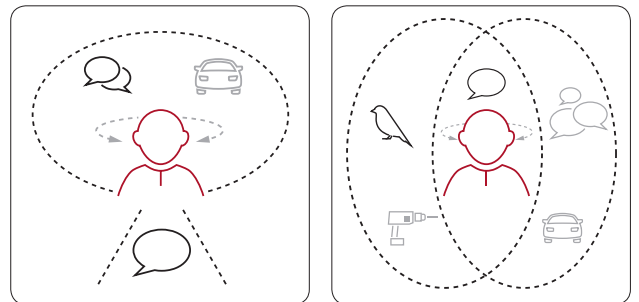

Audiologie:

- Het **nieuwste Super Power hoortoestel**, met superieure geluidskwaliteit, geschikt voor ernstige tot zeer ernstige gehoorverliezen.
- Voorzien van **Binaurale Directionaliteit III**. Dankzij **Spatial Sense** ervaart men een optimale ruimtelijke waarneming: hij hoort waar alle geluiden vandaan komen.
- ReSound Enzo 3D 9 beschikt over **Sound Enhancer** via de Smart 3D App: in alle situaties kan men zelf de instellingen aanpassen, om zo bijvoorbeeld achtergrondlawaai te onderdrukken, windruis te reduceren en de focus op spraak in te stellen.
- ReSound Enzo 3D ondersteunt **bimodale** aanpassingen met de nieuwste **Cochlear Nucleus 7**.
- De **verschillende geluidstechnieken** in ReSound Enzo 3D passen zich automatisch in iedere luistersituatie aan, dit levert een **beter spraakverstaan** op. Mensen worden weer verstaan en men voelt zich **zelfverzekerder**, in welke omgeving ook.
- ReSound Enzo 3D biedt een **Tinnitus Sound Generator** optie.