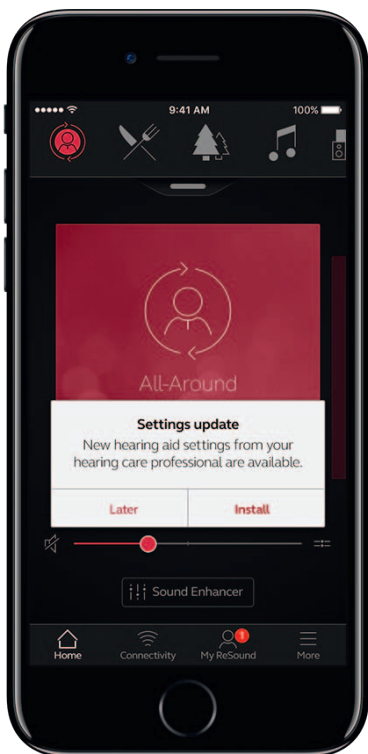

Geluid zoals u dat wenst, waar u ook bent

Op basis van uw verzoek werkt uw audicien uw instellingen bij en stuurt ze via de ReSound Smart 3D-app naar u terug. Houd nu uw hoortoestellen in de buurt van uw smartphone en tik op 'Installeer'.