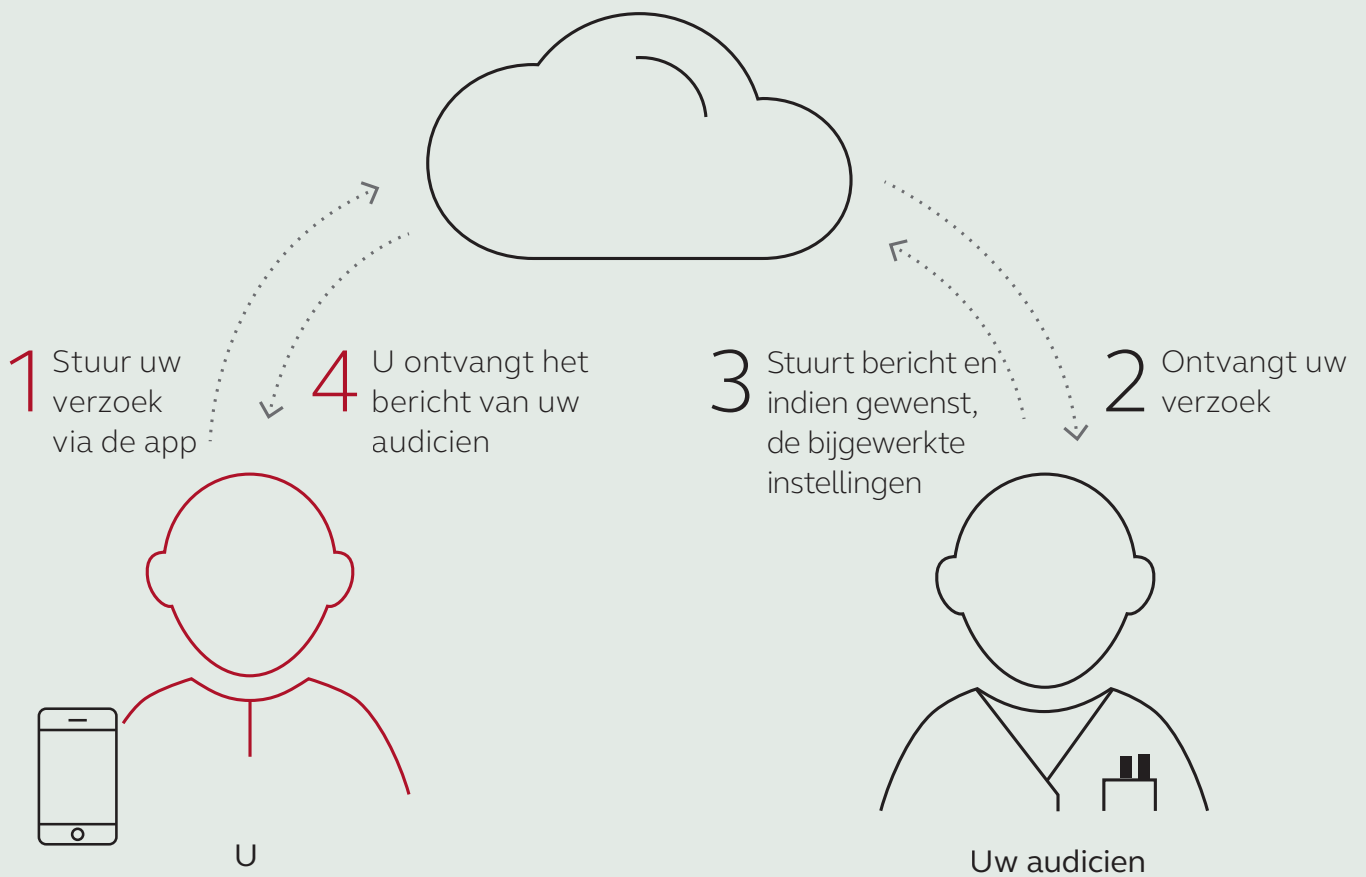

Service op afstand, waar u ook bent

Presteert uw hoortoestel in het dagelijks gebruik anders dan tijdens uw afspraak in de winkel? Zoekt u een meer gedetailleerde afstelling dan dat de ReSound Smart 3D-app biedt? Of wilt u uw audicien om advies vragen? Gebruik dan ReSound e-Assist.

De functie zit al in uw app en brengt u in contact met uw audicien. Gebruik ReSound e-Assist direct als u in een bepaalde omgeving iets wilt delen met uw audicien of een verbetering wenst. Uw instellingen worden op uw verzoek bijgewerkt. Waar en wanneer u dat wenst.

Met de ReSound e-Assist houdt u contact met uw audicien en worden uw instellingen door hem aangepast naar uw wensen en bijgewerkt via de cloud.

Veilige en betrouwbare verbinding

ReSound e-Assist draait op een van de meest betrouwbare cloud-platforms. Uw gegevens zijn en blijven dus veilig en privé.