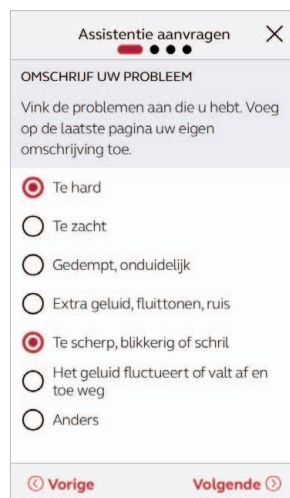

Beantwoord een aantal korte vragen